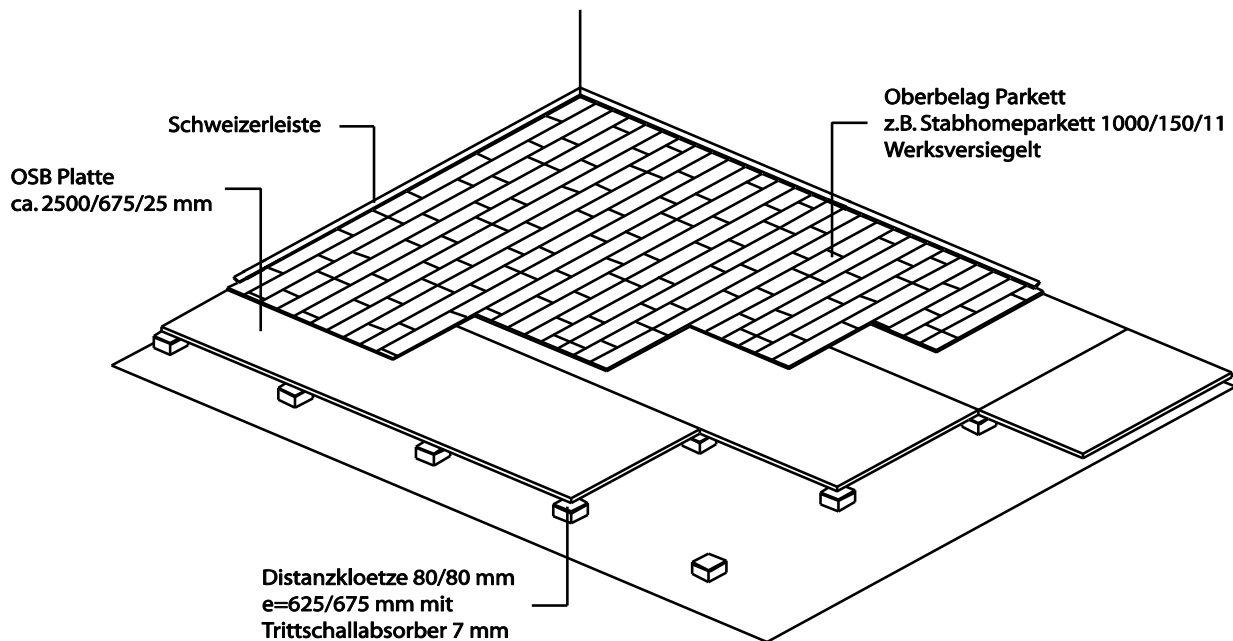

# FISCHER Parkett

PARKETTFABRIK \* BODENKONSTRUKTIONEN \* SPORTHALLENBODEN \* BODENBELÄGE \* FACHKOMPETENTE VERLEGUNG

FISCHER-PARKETT GmbH. & Co KG \* [www.fischerparkett.com](http://www.fischerparkett.com) \* UID-Nr. ATU35004400 \* Gerichtsstand Oberndorf/Sbg