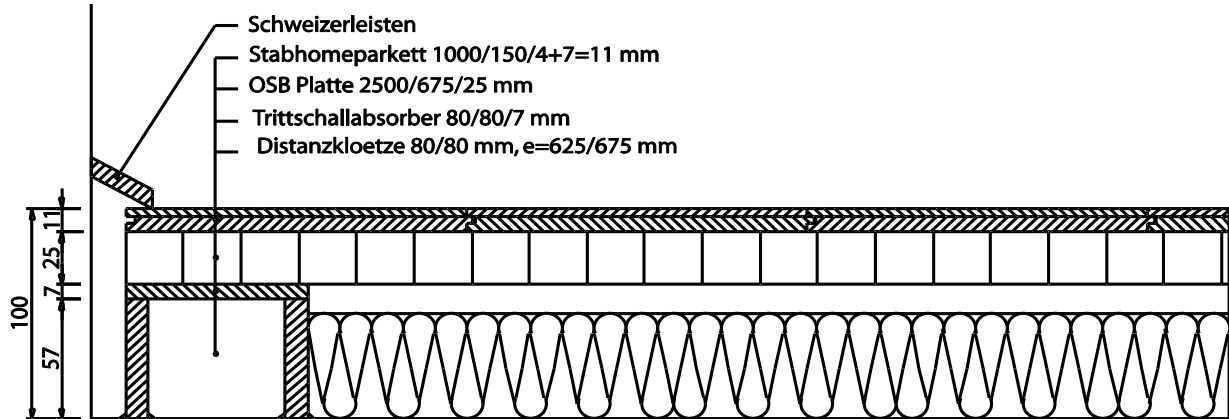

# FISCHER Parkett

PARKETTFABRIK \* BODENKONSTRUKTIONEN \* SPORTHALLENBODEN \* BODENBELÄGE \* FACHKOMPETENTE VERLEGUNG

FISCHER-PARKETT GmbH. & Co KG \* [www.fischerparkett.com](http://www.fischerparkett.com) \* UID-Nr. ATU35004400 \* Gerichtsstand Oberndorf/Sbg